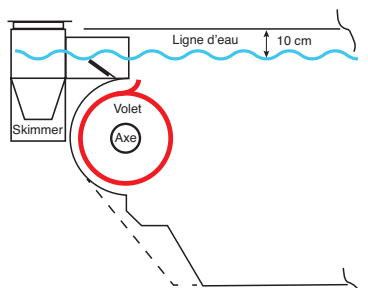

LEROS
L 6,00 m x l 3,00 m
Prof. 1,50 m
Fond plat

TILOS
L 7 m x l 3,50 m
Prof. 1,50 m
Fond plat

LEMNOS
L 8,50 m x l 4 m
Prof. 1,50 m
Fond plat

SKORPIOS
L 9,50 m x l 4 m
Prof. 1,50 m
Fond plat

MYCONOS
L 8,50 m x l 4 m
Prof. 1,50 m
Fond plat

VOILET ROULANT IMMERGÉ Un équipement automatisé

En mettant au service de la sécurité, le confort et l'esthétisme, **PID**, grâce à son système innovant répondant à la Norme NFP-9038, protège votre piscine des aléas climatiques et confère à vos proches un gage de sécurité et de sérénité.